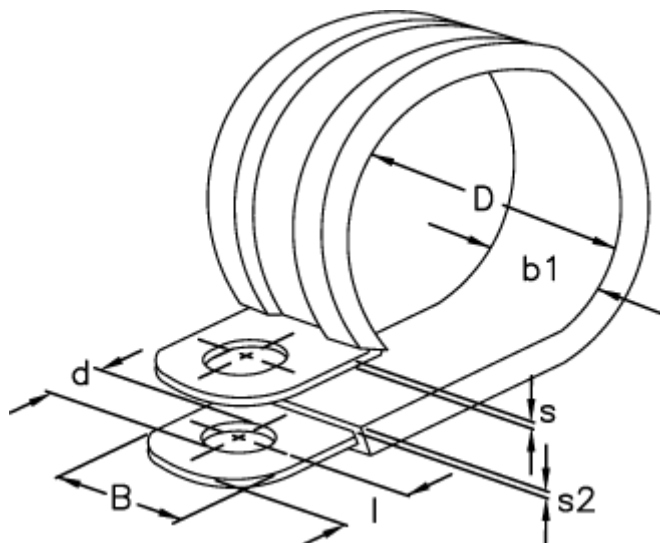

Varenummer: 029457112035

Beskrivelse: Norma rørbøjle RLGU 1. 35/12 W1

Mål

b1	= 15
Bredde B	= 12
d	= 6.4
Diameter D	= 35
l	= 6
s	= 0.8
s2	= 1.2